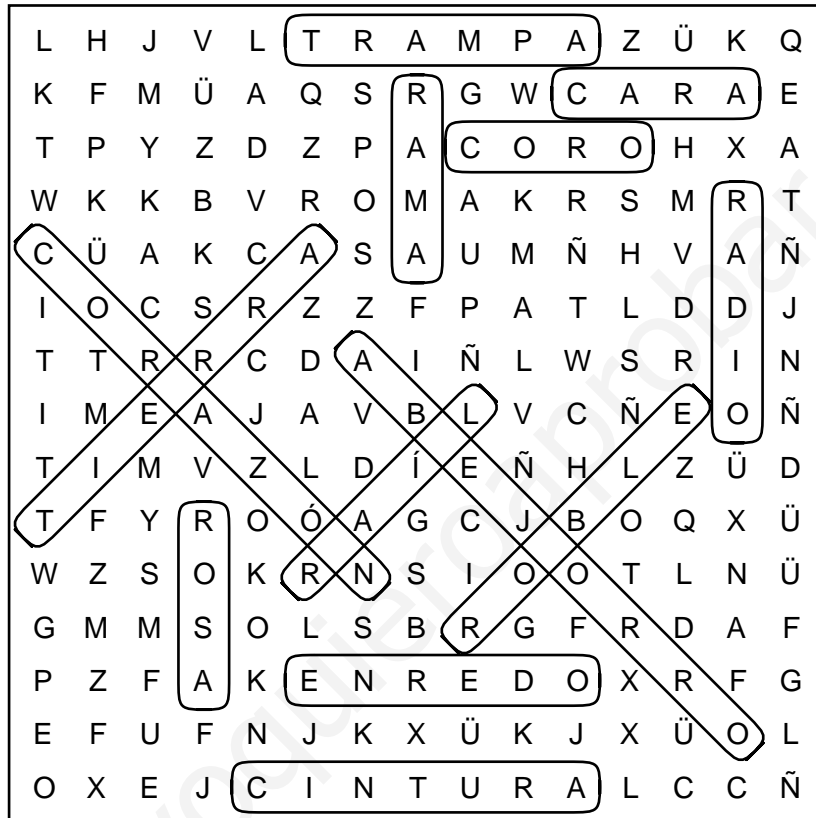

# Palabras con r suave y r fuerte

Rincón del Maestro: [www.rinconmaestro.es](http://www.rinconmaestro.es)

Rama  
Abejorro

Rosa  
Tierra

Corazón  
Raíl

Roble  
Trampa

Coro

Cintura

Enredo

Cara

Radio